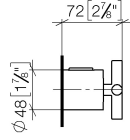

ST 060 113 5892

- slide-on rosettes Ø 70 mm
- gauge 150 mm - 13 mm
- 3/8" shower outlet
- with volume control

	Chrome	ST 060 113 5892-00
	Brushed Platinum	ST 060 113 5892-06
	Platinum	ST 060 113 5892-08
	Dark Chrome	ST 060 113 5892-19
	Brushed Durabronz (23kt Gold)	ST 060 113 5892-28
	Matte Black	ST 060 113 5892-33
	Brushed Champagne (22kt Gold)	ST 060 113 5892-46
	Champagne (22kt Gold)	ST 060 113 5892-47
	Brushed Chrome	ST 060 113 5892-93
	Brushed Dark Platinum	ST 060 113 5892-99

TARA Shower thermostat - Chrome

TARA

ST 060 113 5892

ST 060 113 5892

mm [inches]

TARA Shower thermostat - Chrome

TARA

ST 060 113 5892

ST 060 113 5892

ST 060 113 5892

mm [inches]

Flow rate chart

Certificates

Belgaqua_22_281_2 LGA_29986.
7_5.

WRAS_2204005.

ST 060 113 5892

Spare parts list

No.	Item Number	Name	Quantity used	Delivery time
1	90 17 33 015 00-00	handle	1	10
2	90 15 02 070 00 90	cartridge	1	2
3	90 30 40 010 00 90	regulator	1	2
4	04 31 20 530 00 90	insert	1	2
5	04 11 04 030 00 90	connection	2	2
6	90 31 20 512 00-00	rosette	2	2
7	09 29 30 050 90	sieve	2	2
8	04 31 20 540 00 90	insert	1	2
9	09 24 77 008-00	nut	2	10
10	90 90 03 236 00 90	top	1	2
11	90 30 40 017 00 90	base	1	2
12	90 14 10 010 00 90	seal	1	2
13	09 31 20 511-00	nipple	1	10
14	90 21 02 069 00-00	cover	1	10