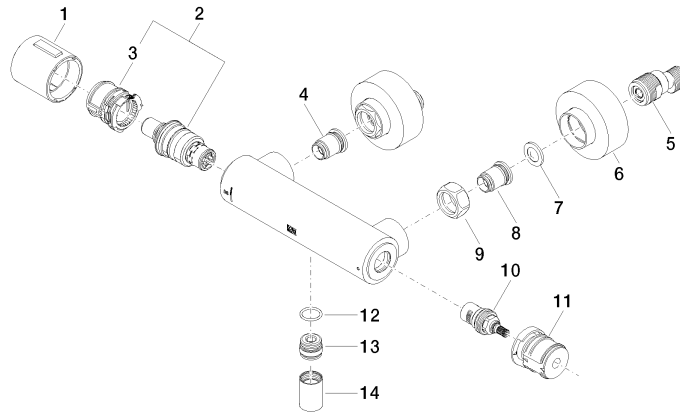

ST 060 113 5892

ST 060 113 5892

mm [inches]

Flow rate chart

Certificates

Belgaqua_22_281_2 LGA_29986.
7_5.

WRAS_2204005.

ST 060 113 5892

Spare parts list

No.	Item Number	Name	Quantity used	Delivery time
1	90 17 33 015 00-00	handle	1	10
2	90 15 02 070 00 90	cartridge	1	2
3	90 30 40 010 00 90	regulator	1	2
4	04 31 20 530 00 90	insert	1	2
5	04 11 04 030 00 90	connection	2	2
6	90 31 20 512 00-00	rosette	2	2
7	09 29 30 050 90	sieve	2	2
8	04 31 20 540 00 90	insert	1	2
9	09 24 77 008-00	nut	2	10
10	90 90 03 236 00 90	top	1	2
11	90 30 40 017 00 90	base	1	2
12	90 14 10 010 00 90	seal	1	2
13	09 31 20 511-00	nipple	1	10
14	90 21 02 069 00-00	cover	1	10